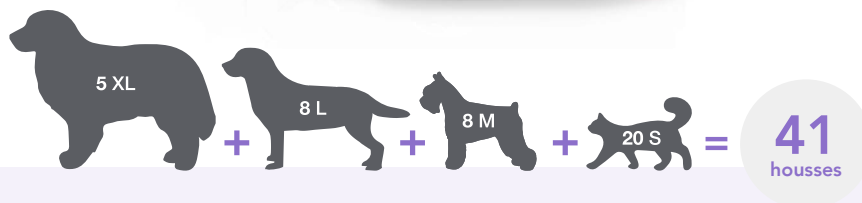

XS (< 1 kg)		UNITÉ 4,98 $	BOÎTE DE 5 24,89 $	CODE VP 2760075	CODE CDMV 119874
S (2-9 kg)		UNITÉ 5,52 $	BOÎTE DE 20 110,44 $	CODE VP 2760080	CODE CDMV 119875
M (9-18 kg)		UNITÉ 10,41 $	BOÎTE DE 8 83,28 $	CODE VP 2760085	CODE CDMV 119876
L (18-38 kg)		UNITÉ 13,19 $	BOÎTE DE 8 105,55 $	CODE VP 2760090	CODE CDMV 119877
XL (> 38 kg)		UNITÉ 17,34 $	BOÎTE DE 5 86,71 $	CODE VP 2760095	CODE CDMV 119878

PRIX MOYEN DE **8 $** S'INTÉGRANT FACILEMENT AU COÛT DE L'EUTHANASIE

	EUTHANASIE AVEC CRÉMATION	PRIX INCLUANT EUTHABAG	IMPACT SUR LE PRIX	PRIX UNITAIRE
FÉLIN	150 $	156 $	3,6 %	5,52 $
CANIN 15 KG	220 $	230 $	4,5 %	10,21 $
CANIN 35 KG	350 $	363 $	3,7 %	13,19 $

82 % des propriétaires d'animaux sont prêts à dépenser 10 $ pour une housse mortuaire *

* sondage réalisé auprès de 100 propriétaires d'animaux au Canada et É-U en 2019

**COMMANDEZ UNE BOÎTE DE CHAQUE TAILLE
41 HOUSSES DE 4 TAILLES POUR 385,95 $**

euthabag.ca

1 (844) EUT-HABA (388-4222) | info@euthabag.ca | [f Euthabag](https://www.facebook.com/Euthabag) | [i Euthabag](https://www.instagram.com/Euthabag)